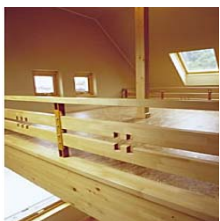

F P 壁パネル取付状況

2階床組み

現在、倉吉市内にて「FPの家」を建築中です。
8月初旬に建て方を行い、現在はFPパネル取付け工事中です。外観は、片流れの屋根と、紺×白を基調とした外壁でモダンな佇まいの設計となっています。
当社ホームページでも、建築状況の写真をUPしていきますのでご覧になってください。

ホームページは、[コチラをクリック!](#)

FPの家 共栄組

検索

■建築中の現場を見学することもできますので、「共栄組建築事務所」までお気軽にお問い合わせください。

F P ホームドラマ

FPホームドラマ ROAD to FP HOME

FPの真髄に触れる構造見学会プロモーション番組

エピソード1 公開中!

新しいコンテンツができました。その名も「FPホームドラマ ROAD to FP HOME」。 「FPの家」を建てるまでの一家族にスポットをあて、回を重ねて行くものです。FPオフィシャルホームページのトップフラッシュバナーにもリンクされており、映像そのものを見る他、ホームページの各コンテンツに繋がる簡易ページに飛び仕掛けも施しています。「家族の団欒」をテーマにした3話完結の1話が既にアップされていますが、8月の下旬には第2話、9月には3話をアップする予定です。ぜひ、ご覧になってみてください。

「FP遮断パネル」が夏の暑さをシャットアウト!!

「FPの家」ロフトでいい家キャンペーン 実施中

真夏の屋根面は、太陽の直射熱で約70℃まで熱せられ、小屋裏は50℃近くにもなり、生活空間にはなりません。 「FP遮断パネル」は3面のアルミ箔と2層の通気層、ウレタン断熱パネルで直射熱を遮断し、自由な空間設計を可能にします。このたび、期間中ご成約の方へその「ロフト空間」を、キャンペーン価格でご提供いたします。お求めやすいこの機会に、夢のある家づくりを実現しませんか。