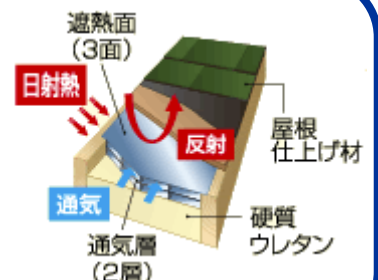

真夏の屋根面は、太陽の直射熱で約70℃まで熱せられ、小屋裏は50℃近くにもなり、生活空間にはなりません。 「FP遮断パネル」は3面のアルミ箔と2層の通気層、ウレタン断熱パネルで直射熱を遮断し、自由な空間設計を可能にします。このたび、期間中ご成約の方へその「ロフト空間」を、キャンペーン価格でご提供いたします。お求めやすいこの機会に、夢のある家づくりを実現しませんか。

※FPグループ各社から購入し規定の条件を満たした場合に限り、キャンペーンの対象となります。詳しくは、共栄組までお問い合わせ下さい。